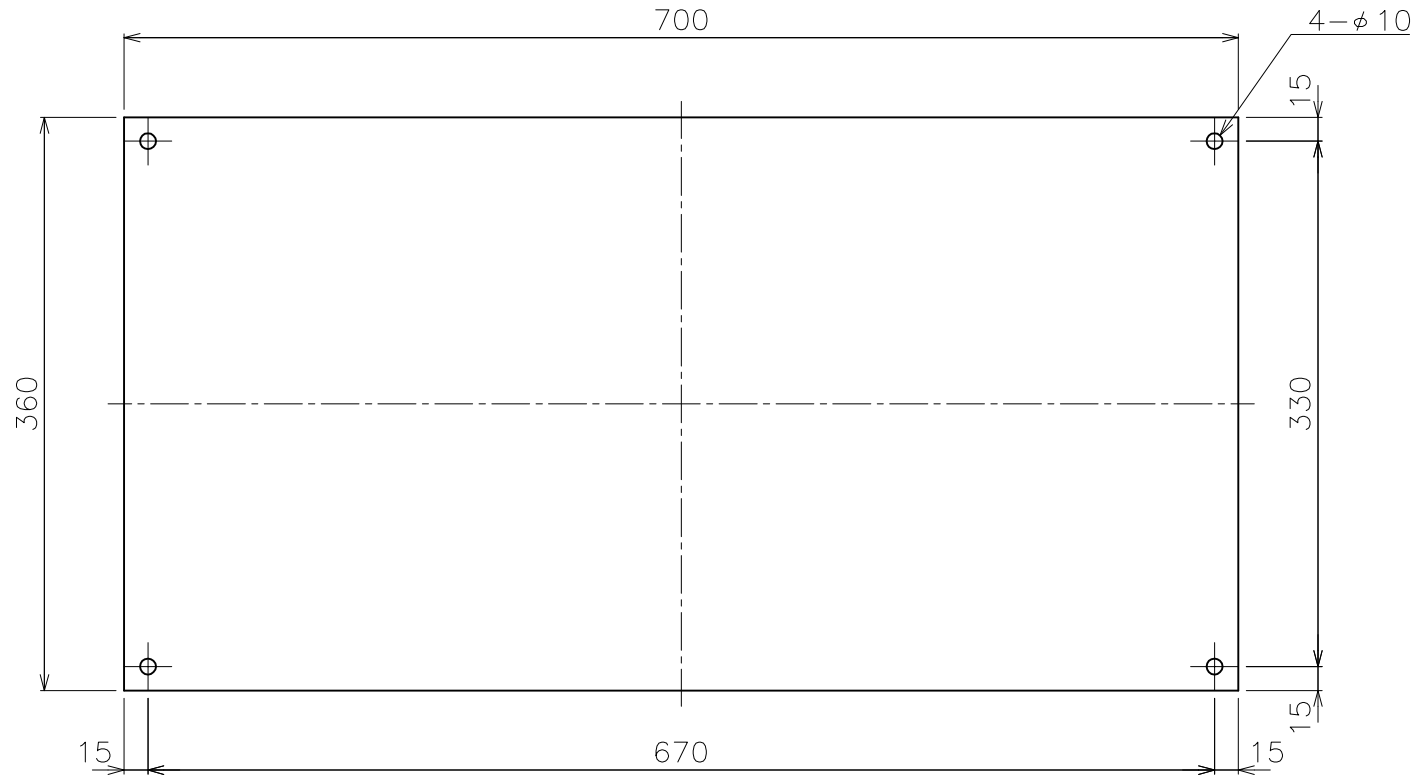

距離標 (10 k m POST)

JIS H 4000 アルミニウム合金板 2mm